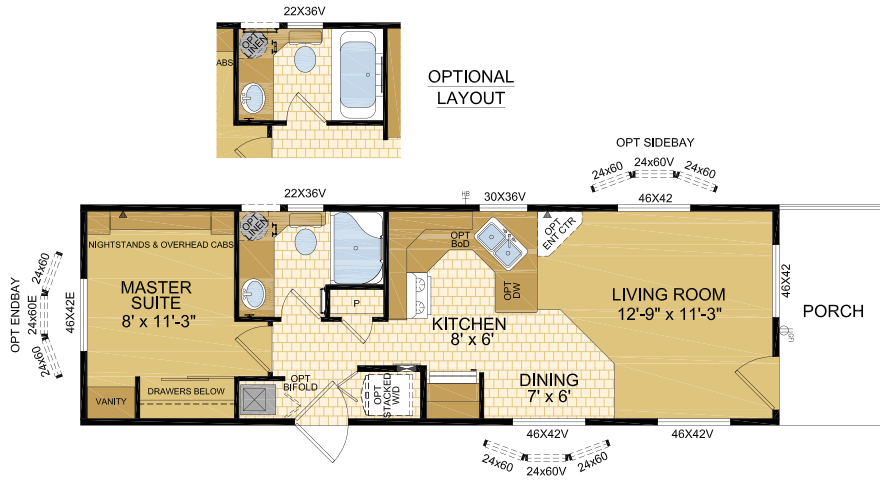

## CRAWFORD

MODEL 12644

12' x 38' (456 sq.ft.)

### OPTIONAL MASTER SUITE LAYOUTS