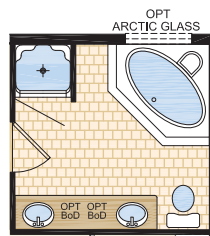

## ECLIPSE V

MODEL 22722

22' x 76' (1672 sq.ft.)

**ENSUITE SHOWN  
W/ OPTIONAL DELUXE  
JETTED CORNER  
OVAL TUB**

**OPTIONAL  
TWILIGHT  
LAYOUT**