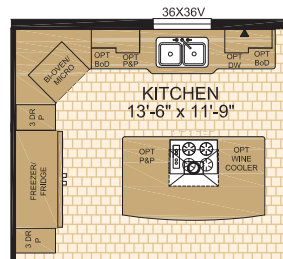

## ECLIPSE V

MODEL 22722

22' x 76' (1672 sq.ft.)

**ENSUITE SHOWN  
W/ OPTIONAL DELUXE  
JETTED CORNER  
OVAL TUB**

**OPTIONAL  
TWILIGHT  
LAYOUT**